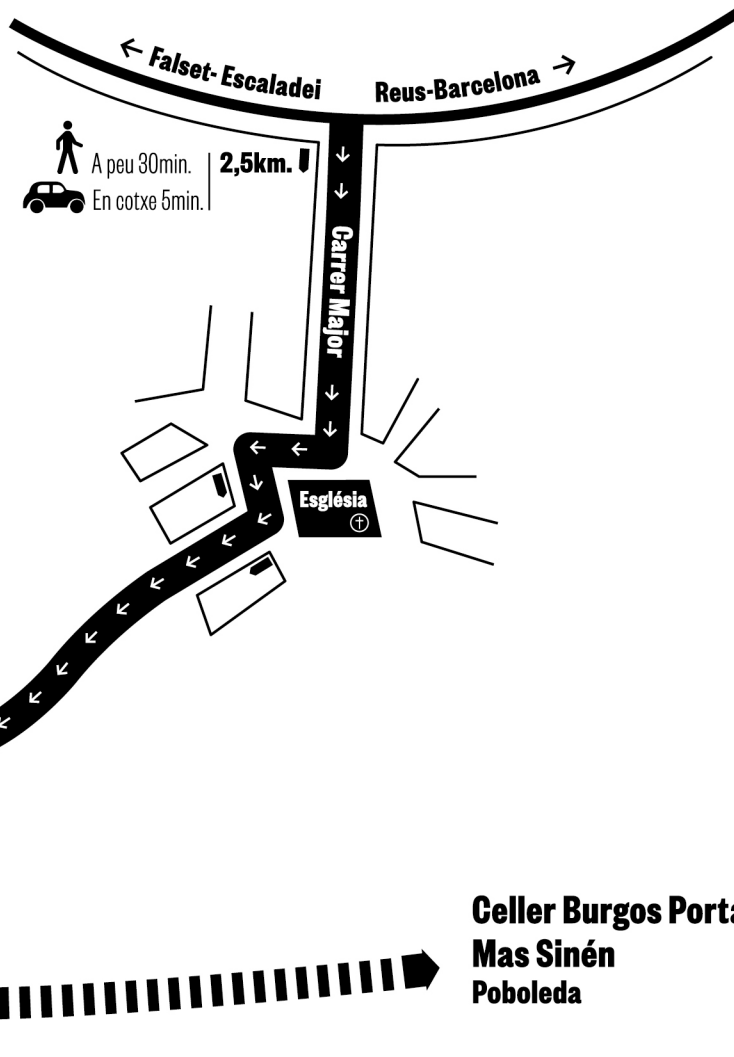

Poboleda

—
Senyalització de
Celler Burgos Porta
als carrers

Celler Burgos Porta
Mas Sinén
Poboleda

Visites:
696 094 509
619 328 534